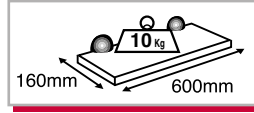

110 GIOTTO Small

Fe

PP

ZAMAK

6

110 GS SV CN

C1
NS
01
02
71