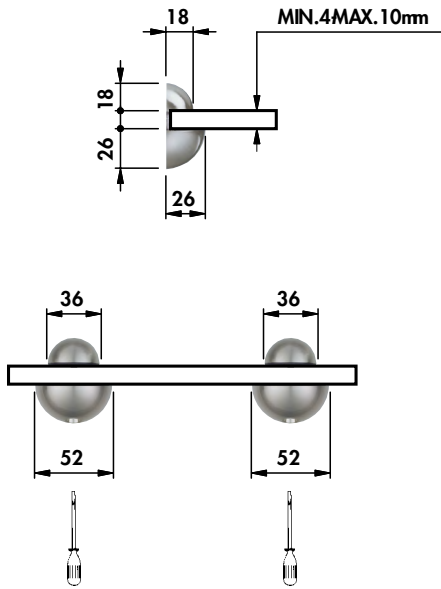

110 GIOTTO Small

Fe

PP

ZAMAK

6

110 GS SV CN

C1
NS
01
02
71