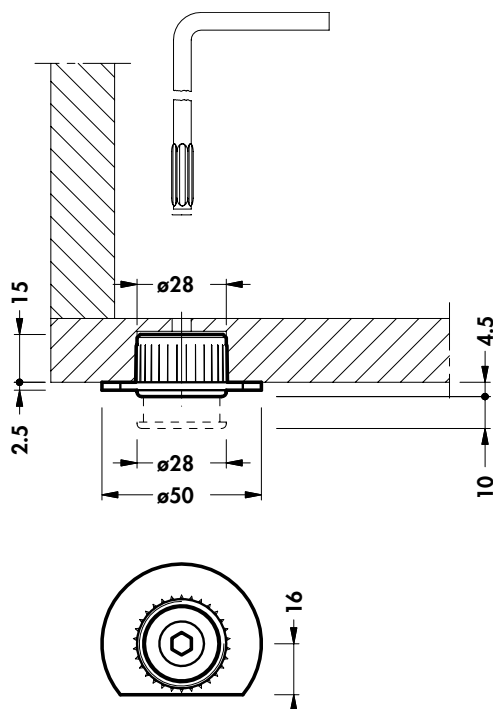

304 28 Z2 50 Z2

+10mm
0mm

6

400 Kg

ABS

ZAMAK

200

7200

1000

9

809
638-641