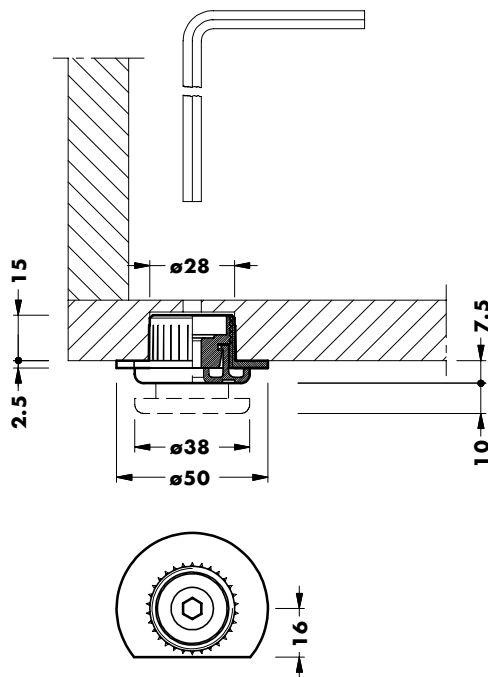

304 28 Z2 38 Z2

+10mm
0mm

6

400 Kg

ABS

ZAMAK

200

7200

3600

9

809
638-641