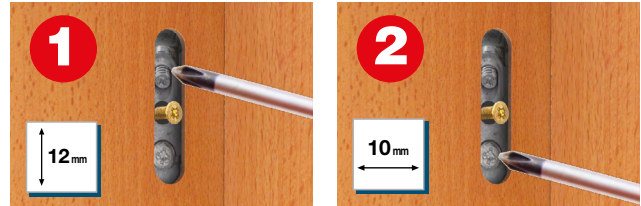

820 AS Z1 DU

DX
SX

  Screw the golden bolt in to its limit point.
 Avvitare fino a fine corsa.

  After assembly, verify that the anti-drop system has been activated.
 Verificare dopo il montaggio l'avvenuta attivazione del sistema antigancio.