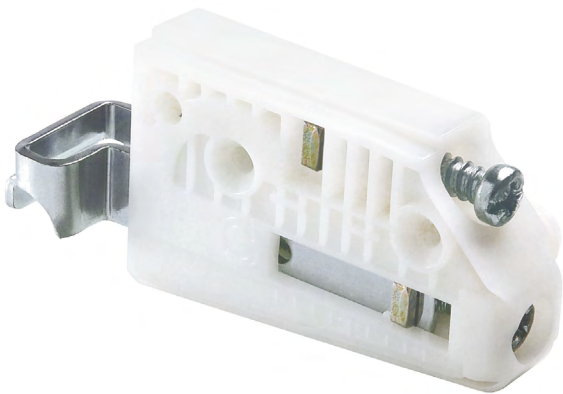

806 22 P2 IN

FOR YOUR SAFETY WARNING

kg ?

www.camar.it/warning

25 mm 28 mm **ABS** **Fe**

200 6000 1200

9		870 668	873 669	874 669	875 670-675
		880	890 AC 00 60 LS 681	890 AC 01 00 LS 682	890 AC 01 20 LS 683