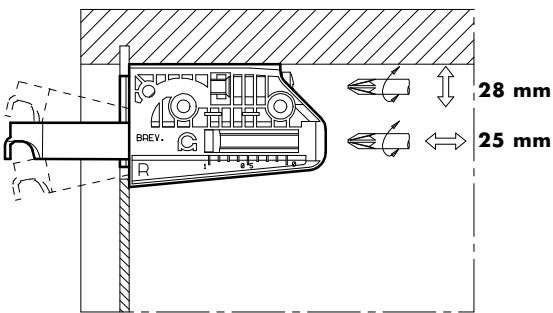

806 22 P2 IN

FOR YOUR SAFETY WARNING

kg ?

www.camar.it/warning

25 mm 28 mm **ABS** **Fe**

200 6000 1200

9		870 668	873 669	874 669	875 670-675
		880	890 AC 00 60 LS 681	890 AC 01 00 LS 682	890 AC 01 20 LS 683