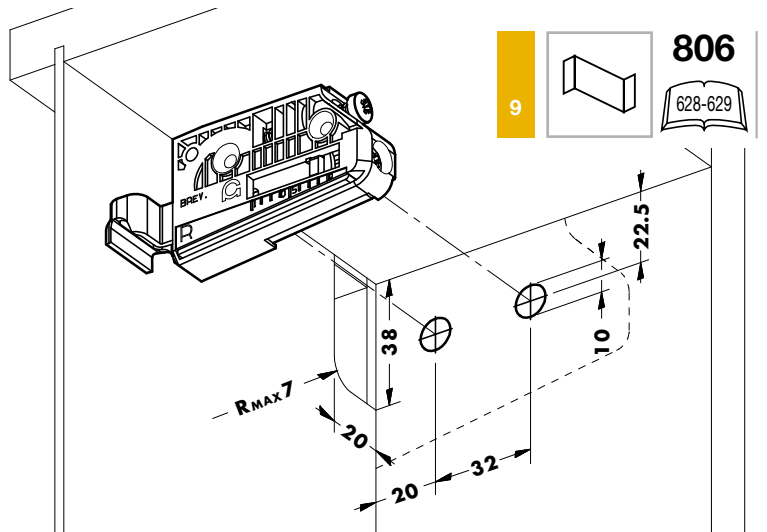

806 22 P2 IN

FOR YOUR SAFETY WARNING

kg ?

www.camar.it/warning

25 mm 28 mm **ABS** **Fe**

200 6000 1200

9		870 668	873 669	874 669	875 670-675
		880	890 AC 00 60 LS 681	890 AC 01 00 LS 682	890 AC 01 20 LS 683