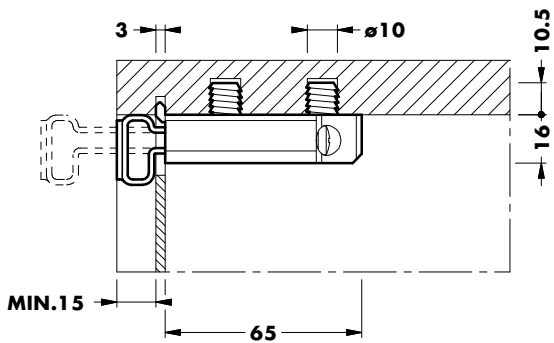

806 22 P2 IN

FOR YOUR SAFETY WARNING

kg ?

www.camar.it/warning

25 mm 28 mm **ABS** **Fe**

200 6000 1200

9		870 668	873 669	874 669	875 670-675
		880	890 AC 00 60 LS 681	890 AC 01 00 LS 682	890 AC 01 20 LS 683