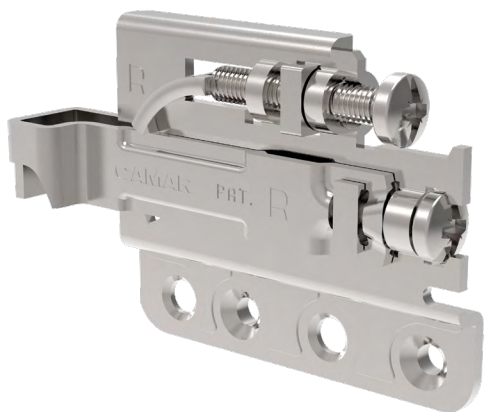

704 15 Z1 VP

DX
SX

New

FOR YOUR SAFETY WARNING

kg ?

www.camar.it/warning

12mm 19mm Fe

200 6000 1200

801 00 □ SA □

801 00 □ 00 □

	k	BRACKET PLATE BP	H	
870	9	15,5	39	668
873	10	16	37	669
874	10	16	38	669
875	9	15,5	39	670-675
875 AC Z1 LA 60	10	19	39	670
890 AC 00 60 LS	8	15	41	681
890 AC 01 00 LS	3	18	38	682
890 AC 01 20 LS	8	15	41	683
890 AC 01 40 LS	10	16	38	683