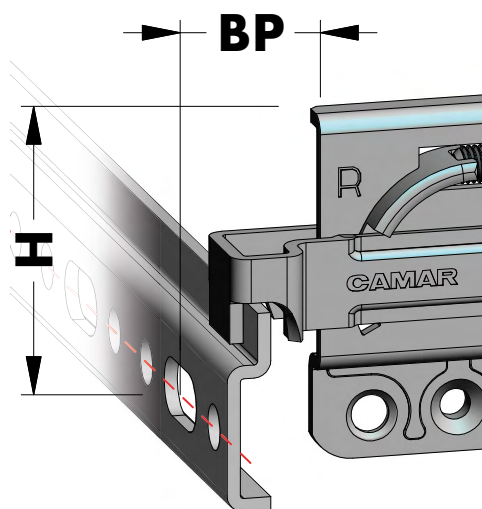

704 15 Z1 VP

DX
SX

New

FOR YOUR SAFETY WARNING

kg ?

www.camar.it/warning

12mm 19mm Fe

200 6000 1200

801 00 □ SA □

801 00 □ 00 □

	k	BRACKET PLATE BP	H	
870	9	15,5	39	668
873	10	16	37	669
874	10	16	38	669
875	9	15,5	39	670-675
875 AC Z1 LA 60	10	19	39	670
890 AC 00 60 LS	8	15	41	681
890 AC 01 00 LS	3	18	38	682
890 AC 01 20 LS	8	15	41	683
890 AC 01 40 LS	10	16	38	683