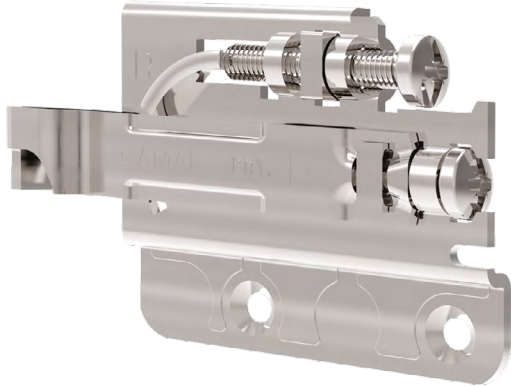

704 15 Z1 VI

DX
SX

New

FOR YOUR SAFETY WARNING

kg ?

www.camar.it/warning

12mm 19mm Fe

200 6000 1200

801 00 SA

801 00 00

	k	BRACKET BP PLATE	H	
870	9	15,5	39	668
873	10	16	37	669
874	10	16	38	669
875	9	15,5	39	670-675
875 AC Z1 LA 60	10	19	39	670
890 AC 00 60 LS	8	15	41	681
890 AC 01 00 LS	3	18	38	682
890 AC 01 20 LS	8	15	41	683
890 AC 01 40 LS	10	16	38	683