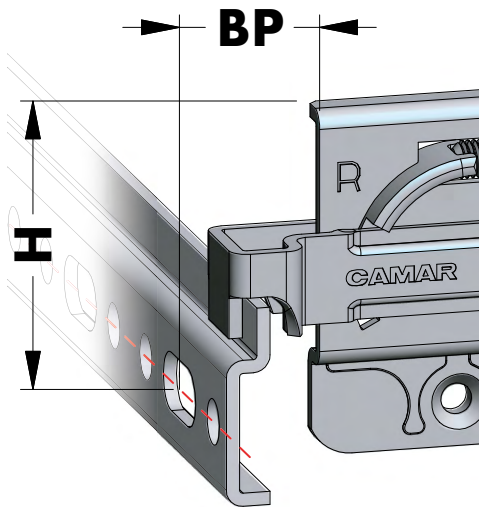

704 15 Z1 VI

DX
SX

New

FOR YOUR SAFETY WARNING

kg ?

www.camar.it/warning

12mm 19mm Fe

200 6000 1200

801 00 SA

801 00 00

	k	BRACKET BP PLATE	H	
870	9	15,5	39	668
873	10	16	37	669
874	10	16	38	669
875	9	15,5	39	670-675
875 AC Z1 LA 60	10	19	39	670
890 AC 00 60 LS	8	15	41	681
890 AC 01 00 LS	3	18	38	682
890 AC 01 20 LS	8	15	41	683
890 AC 01 40 LS	10	16	38	683