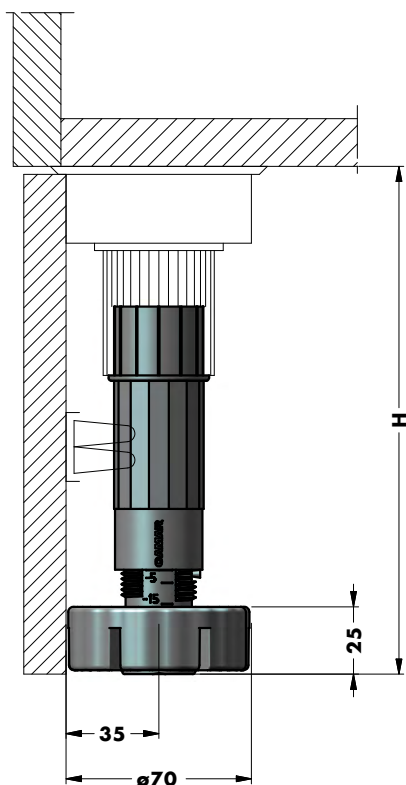

470 □ PS 0Z 02

10
11
12
13
14
15
16
17
18
19
20
H_{cm}

New

+30mm -15mm			Ø34mm
unico 	ABS		

800 H_{cm} 10-12-15-20

1600 H_{cm} 11-13-14-16-17-18-19

2		unico 	842 220-226	848 231
9		810 □ PS 00 00		656
9		224 603	230 612-613	235 614