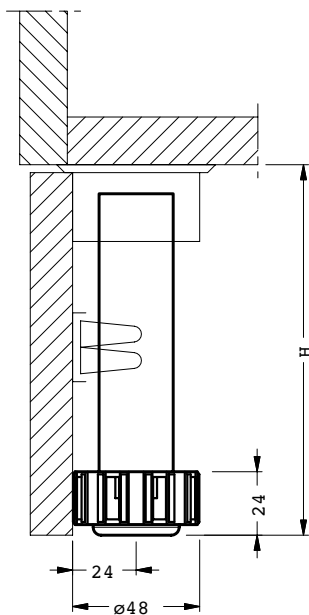

345 □ Z1 OZ 02

09
10
11
12
13
14
15
16
17
18
19
20
Hcm

+70mm -5mm			Ø28mm
	ABS	Fe	ZAMAK

800 Hcm 10-12-15

1600 Hcm 09-11-13-14-16-17-18-19-20

2			840 181-219	840 00 P2 N0 00 840 00 P2 Q8 00	H 9-10
2			840 181-219		H 11-20
9		202 600	203 601	204 602	225 606
		H 11-20		H 12-20	
		226 607-609	228 611	230 612-613	235 614