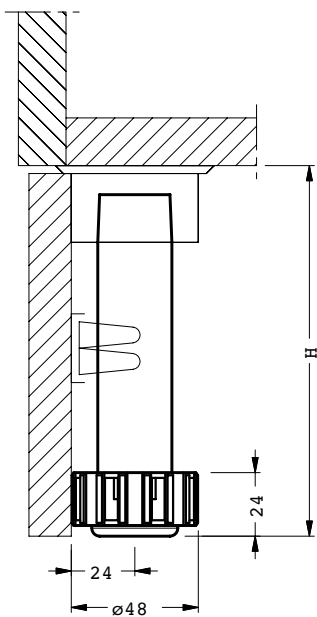

345 □ Z1 0Y 02

09
10
11
12
13
14
15
16
17
18
19
20
Hcm

+70mm -5mm			Ø28mm	
	ABS	Fe	ZAMAK	CTBA

800 **Hcm** 10-12-15

1600 Hcm 09-11-13-14-16-17-18-19-20

2			825 169-170	835 171-180	
	H 10-20				
9		202 600	203 601	204 602	225 606
		H 11-20		H 12-20	
		226 607-609	228 611	230 612-613	235 614