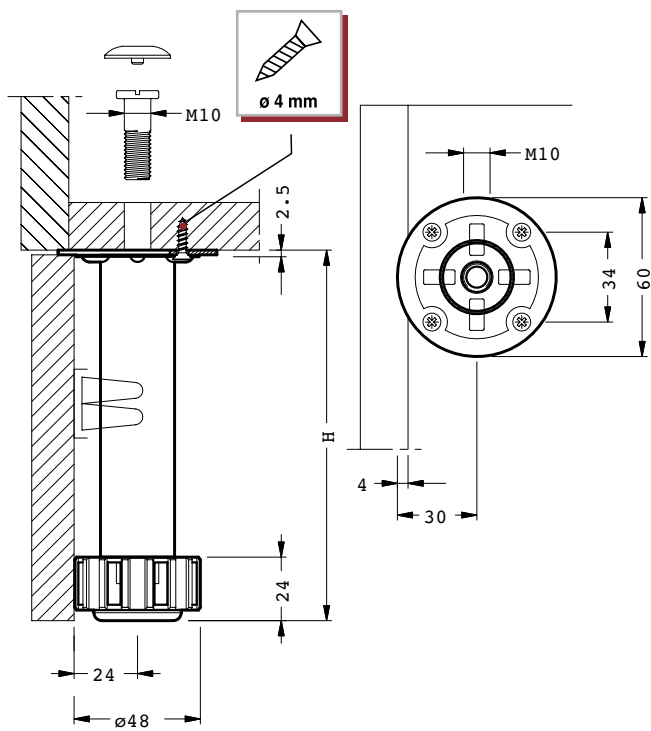

343 □ Z1 S □ □ 2

- 06
 - 07
 - 08
 - 09
 - 10
 - 11
 - 12
 - 13
 - 14
 - 15
 - 16
 - 17
 - 18
 - 19
 - 20
- H_{cm}**

- 0
- 1
- 2
- 3
- 4
- 5

+15mm
0mm

Ø28mm

ABS

Fe

800 **H_{cm}** 08-10-12-15

1600 **H_{cm}** 06-07-09-11-13-14-16-17-18-19-20

9		1	868 00 Z1 S1 00		666
		2	868 00 Z1 S2 00		666
		3	868 00 Z1 S3 00		667
9		1	810 37 01 00 00		656
		2	810 37 02 00 00		656
		4	810 37 04 00 00		656
		5	810 37 55 00 00		656
		9		202	203
		H 8-20	H 7-20	H 9-20	
		226	228	230	235
		H 7-20	H 7-20		