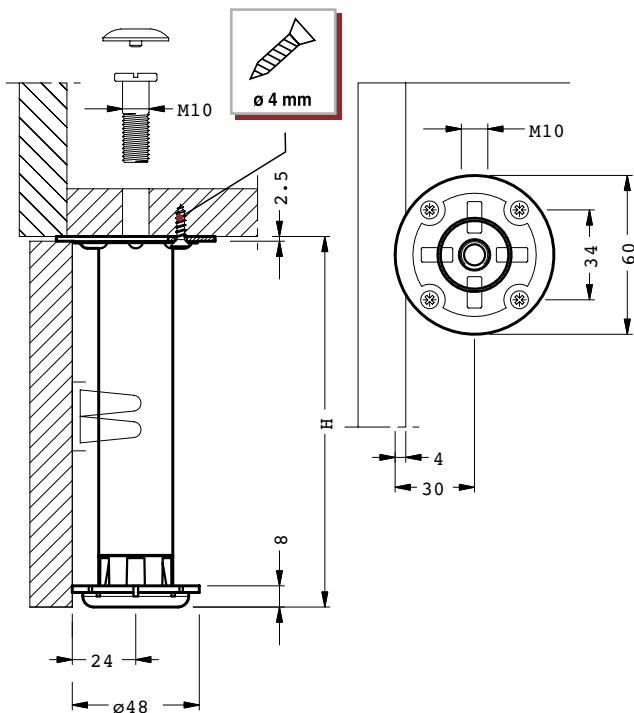

340 □ Z1 S □ □ 2

- 06
 - 07
 - 08
 - 09
 - 10
 - 11
 - 12
 - 13
 - 14
 - 15
 - 16
 - 17
 - 18
 - 19
 - 20
- H_{cm}**

+20mm 0mm			Ø28mm
	ABS	Fe	ZAMAK

800 **H_{cm}** 08-10-12-15

1600 **H_{cm}** 06-07-09-11-13-14-16-17-18-19-20

9		1	868 00 Z1 S1 00		666
		2	868 00 Z1 S2 00		666
		3	868 00 Z1 S3 00		667
9		1	810 37 01 00 00		656
		2	810 37 02 00 00		656
		4	810 37 04 00 00		656
		5	810 37 55 00 00		656
9		202	203	204	225
		600	601	602	606
		H 8-20		H 9-20	
		226	228	230	235
		607-609	611	612-613	614