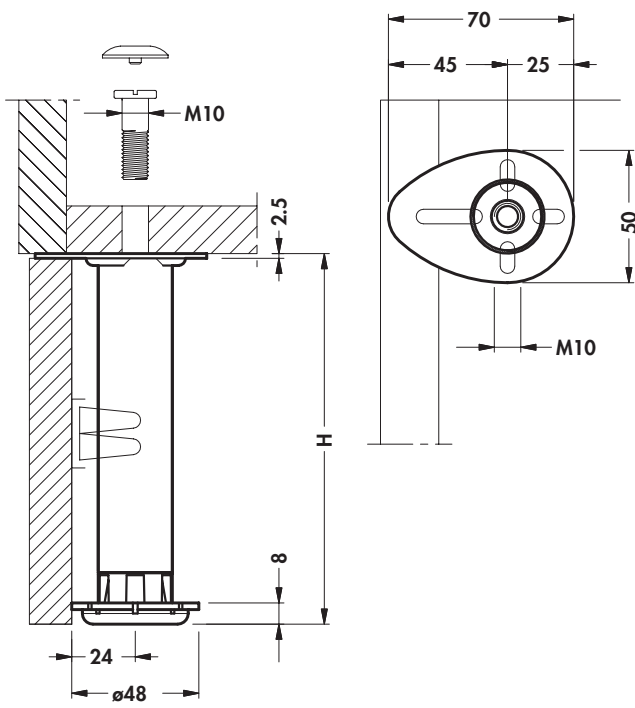

# 340 □ Z1 R □ □ 2

06	0	0
07	1	1
08	2	2
09	3	4
10		5
11		
12		

H<sub>cm</sub>

+20mm 0mm			Ø28mm
	ABS	Fe	ZAMAK

9		1	868 00 Z1 S1 00		666
		2	868 00 Z1 S2 00		666
		3	868 00 Z1 S3 00		667
9		1	810 37 01 00 00		656
		2	810 37 02 00 00		656
		4	810 37 04 00 00		656
		5	810 37 55 00 00		656
		9		202	
203		601			
204		602		H 9-20	
225		606			
226		607-609			
228		611			
230		612-613			
235		614			